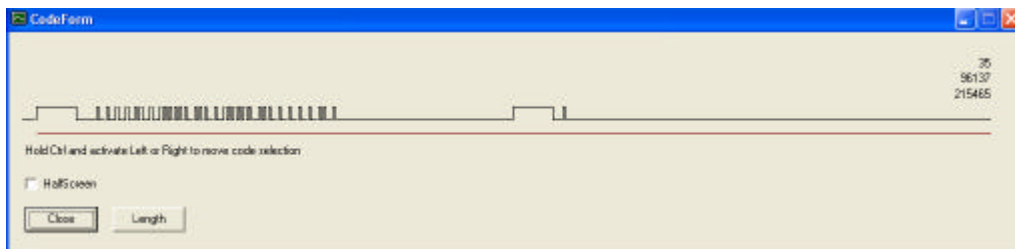

## Roku Soundbridge M1000

0000 006d 0022 0002 0155 00ac 0015 0040 0015 0040 0015 0040 0015 0040 0015 0015 0015 0040 0015  
0040 0015 0015 0015 0015 0015 0015 0015 0015 0015 0015 0040 0015 0015 0015 0015 0015 0040  
0015 0040 0015 0015 0015 0015 0015 0015 0015 0015 0015 0015 0040 0015 0015 0015 0015 0015  
0040 0015 0040 0015 0040 0015 0040 0015 0015 0015 0040 0015 05f5 0155 0056 0015 0e48