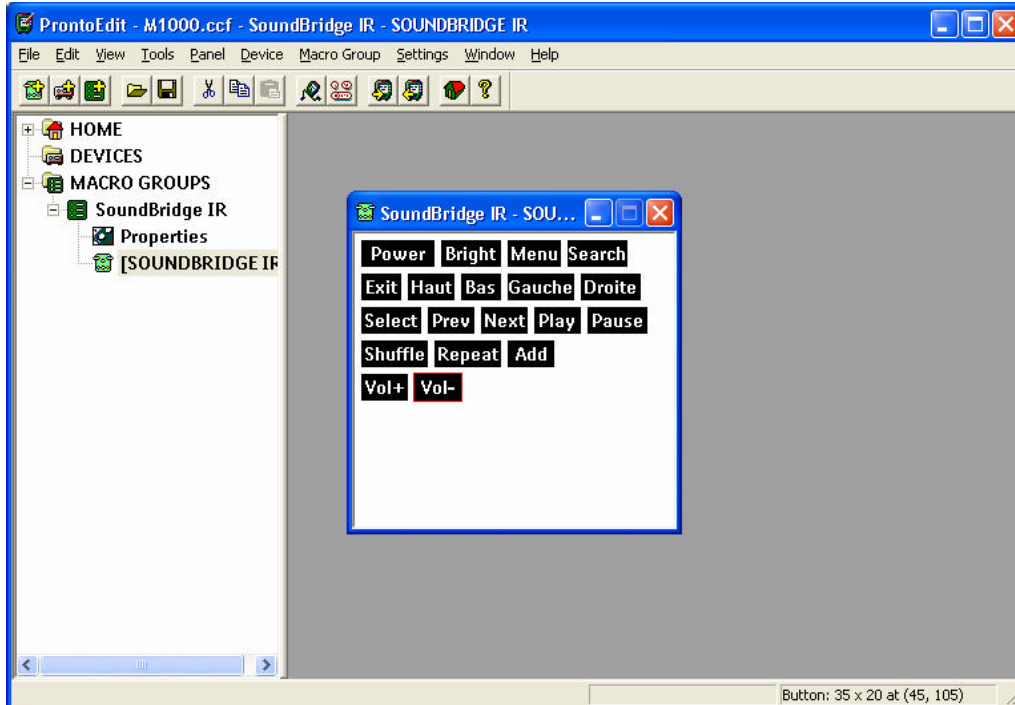

# LinTronic

<http://www.lintronic.dk>

## Roku Soundbridge M1000

0000 006d 0022 0002 0155 00ac 0015 0040 0015 0040 0015 0040 0015 0040 0015 0015 0015 0040 0015  
0040 0015 0015 0015 0015 0015 0015 0015 0015 0015 0015 0040 0015 0015 0015 0015 0015 0040  
0015 0040 0015 0015 0015 0015 0015 0015 0015 0015 0015 0015 0040 0015 0015 0015 0015 0015  
0040 0015 0040 0015 0040 0015 0040 0015 0015 0015 0040 0015 05f5 0155 0056 0015 0e48